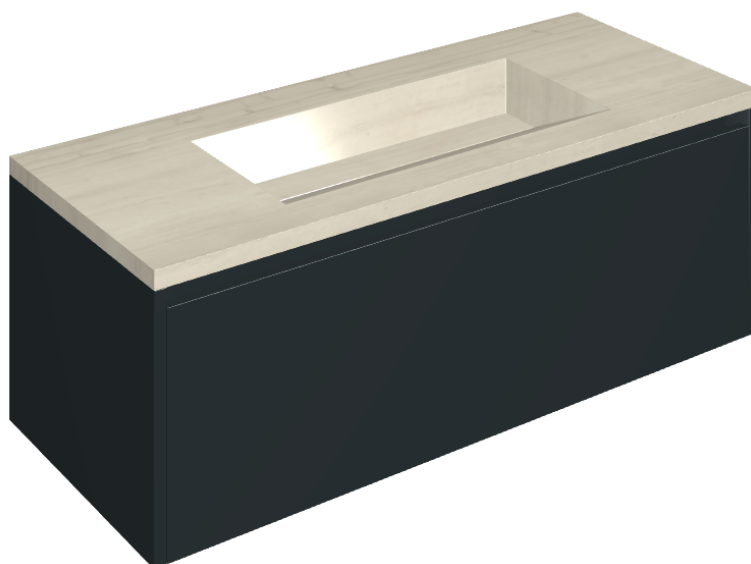

ИЗДЕЛИЕ С ВЫБРАННЫМИ ВАМИ ПАРАМЕТРАМИ.

Артикул:

620810000026

# Fly Air

Раковина 120 Black

Облицовка изделия

Шарм Эдванс Силк  
Грэй  
Патинированный

Цвета и другие эстетические характеристики плитки на иллюстрациях на сайте являются ориентировочными. Перед покупкой всегда смотрите образцы вживую.