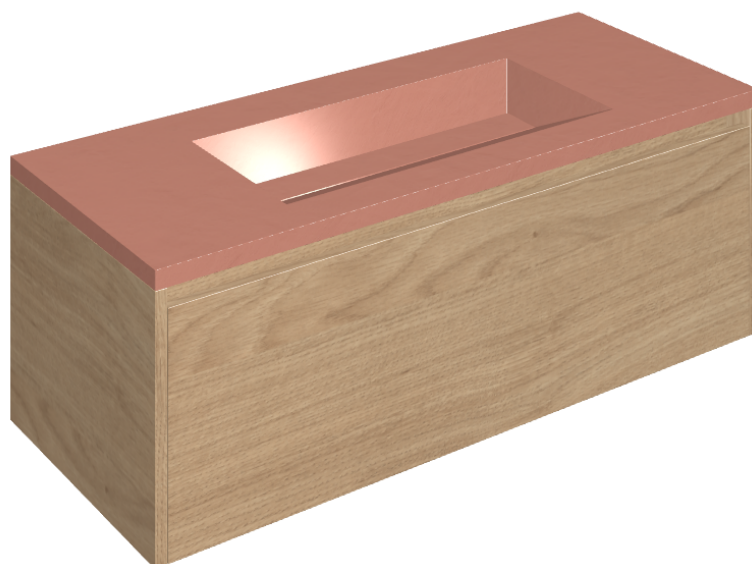

ИЗДЕЛИЕ С ВЫБРАННЫМИ ВАМИ ПАРАМЕТРАМИ.

Артикул: 620810000017

Fly Air

Раковина 120 Fly Air
Wood

Облицовка изделия

Серфейс Скарлет
Патинированный

Цвета и другие эстетические характеристики плитки на иллюстрациях на сайте являются ориентировочными. Перед покупкой всегда смотрите образцы вживую.