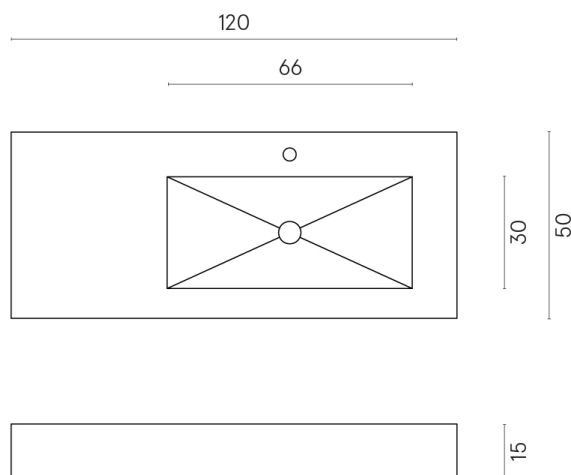

ИЗДЕЛИЕ С ВЫБРАННЫМИ ВАМИ ПАРАМЕТРАМИ.

Артикул: 620810000009

Fly

Раковина 120 Правая

Облицовка изделия

Контемпора Пур
Патинированный

Цвета и другие эстетические характеристики плитки на иллюстрациях на сайте являются ориентировочными. Перед покупкой всегда смотрите образцы вживую.