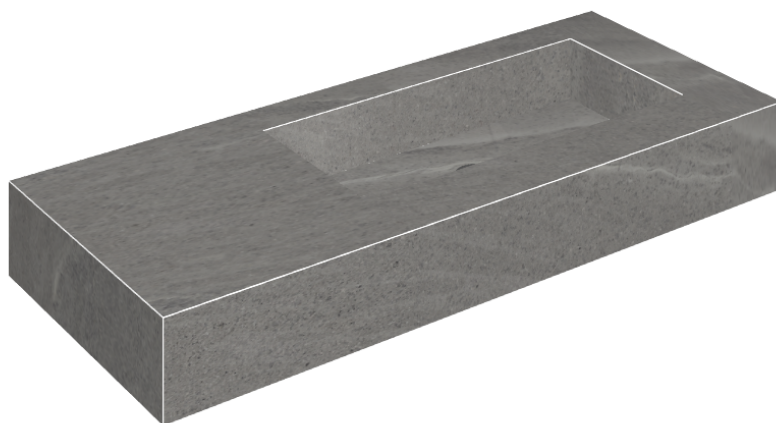

ИЗДЕЛИЕ С ВЫБРАННЫМИ ВАМИ ПАРАМЕТРАМИ.

Артикул: 620810000009

## Раковина 120 Правая

Облицовка изделия  
Контемпора Карбон  
Патинированный

Цвета и другие эстетические характеристики плитки на иллюстрациях на сайте являются ориентировочными. Перед покупкой всегда смотрите образцы вживую.