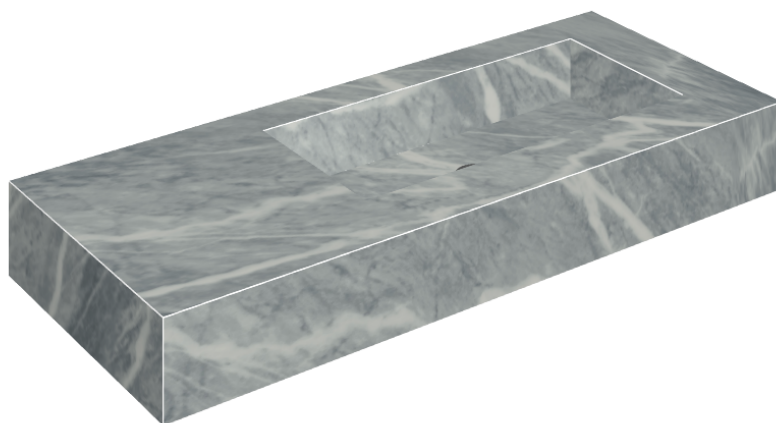

ИЗДЕЛИЕ С ВЫБРАННЫМИ ВАМИ ПАРАМЕТРАМИ.

Артикул: 620810000009

Fly

Раковина 120 Правая

Облицовка изделия

Шарм Экстра
Атлантик
Натуральный

Цвета и другие эстетические характеристики плитки на иллюстрациях на сайте являются ориентировочными. Перед покупкой всегда смотрите образцы вживую.