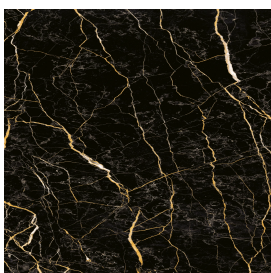

ИЗДЕЛИЕ С ВЫБРАННЫМИ ВАМИ ПАРАМЕТРАМИ.

Артикул: 620810000009

Fly

Раковина 120 Правая

Облицовка изделия
Шарм Экстра Лоран
Натуральный

Цвета и другие эстетические характеристики плитки на иллюстрациях на сайте являются ориентировочными. Перед покупкой всегда смотрите образцы вживую.