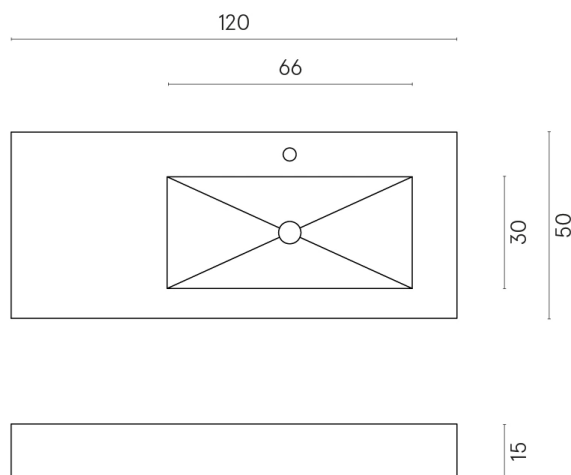

ИЗДЕЛИЕ С ВЫБРАННЫМИ ВАМИ ПАРАМЕТРАМИ.

Артикул: 620810000009

Fly

Раковина 120 Правая

Облицовка изделия
Шарм Экстра Лоран
Натуральный

Цвета и другие эстетические характеристики плитки на иллюстрациях на сайте являются ориентировочными. Перед покупкой всегда смотрите образцы вживую.