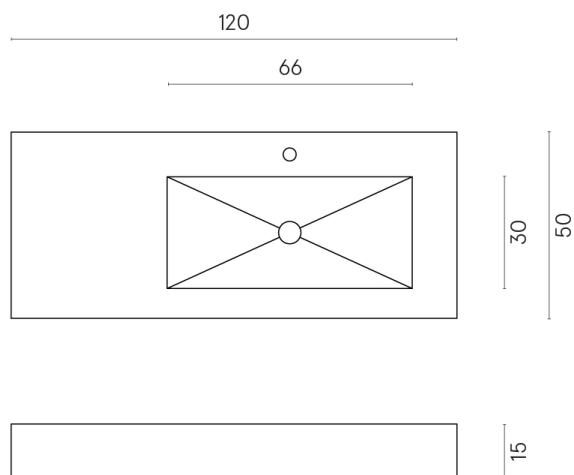

ИЗДЕЛИЕ С ВЫБРАННЫМИ ВАМИ ПАРАМЕТРАМИ.

Артикул: 620810000009

Fly

Раковина 120 Правая

Облицовка изделия
Шарм Эво Калакатта
Натуральный

Цвета и другие эстетические характеристики плитки на иллюстрациях на сайте являются ориентировочными. Перед покупкой всегда смотрите образцы вживую.