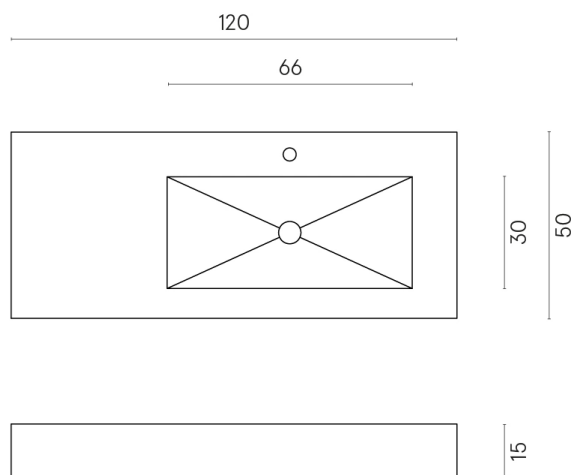

ИЗДЕЛИЕ С ВЫБРАННЫМИ ВАМИ ПАРАМЕТРАМИ.

Артикул: 620810000009

Fly

Раковина 120 Правая

Облицовка изделия

Серфейс Сан
Патинированный

Цвета и другие эстетические характеристики плитки на иллюстрациях на сайте являются ориентировочными. Перед покупкой всегда смотрите образцы вживую.