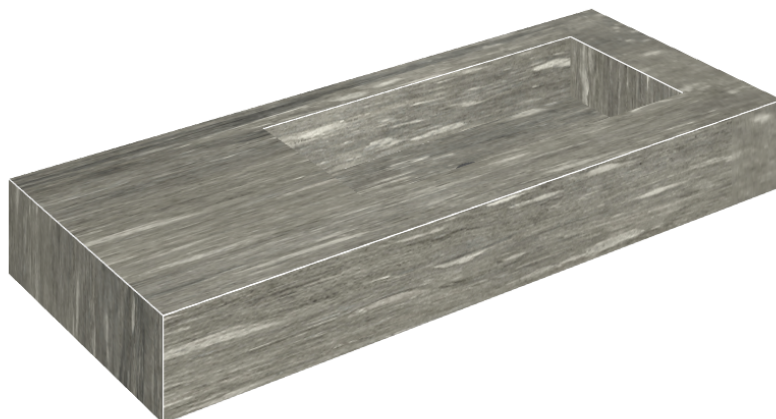

ИЗДЕЛИЕ С ВЫБРАННЫМИ ВАМИ ПАРАМЕТРАМИ.

Артикул: 620810000009

Fly

Раковина 120 Правая

Облицовка изделия

Скайфолл Гриджио
Альпино
Натуральный

Цвета и другие эстетические характеристики плитки на иллюстрациях на сайте являются ориентировочными. Перед покупкой всегда смотрите образцы вживую.