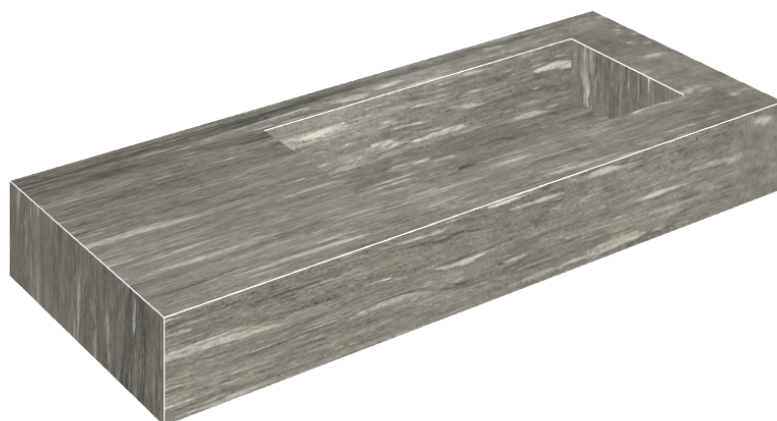

ИЗДЕЛИЕ С ВЫБРАННЫМИ ВАМИ ПАРАМЕТРАМИ.

Артикул: 620810000009

## Раковина 120 Правая

Облицовка изделия

Скайфолл Гриджио  
Альпино  
Натуральный

Цвета и другие эстетические характеристики плитки на иллюстрациях на сайте являются ориентировочными. Перед покупкой всегда смотрите образцы вживую.