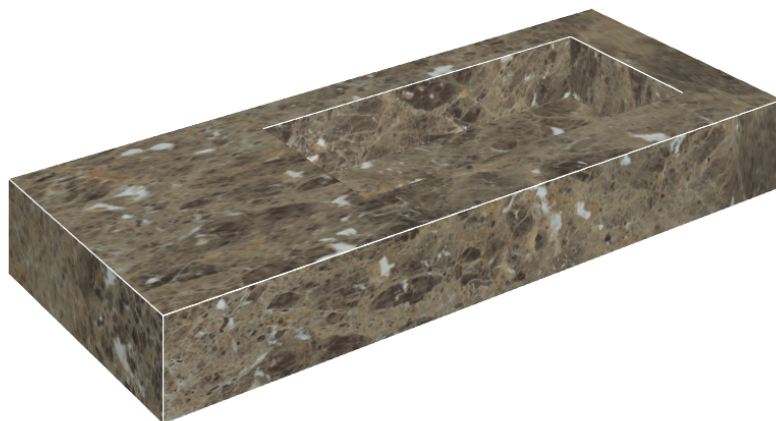

ИЗДЕЛИЕ С ВЫБРАННЫМИ ВАМИ ПАРАМЕТРАМИ.

Артикул: 620810000009

## Раковина 120 Правая

Облицовка изделия

Шарм Делюкс  
Император Дарк  
Натуральный

Цвета и другие эстетические характеристики плитки на иллюстрациях на сайте являются ориентировочными. Перед покупкой всегда смотрите образцы вживую.