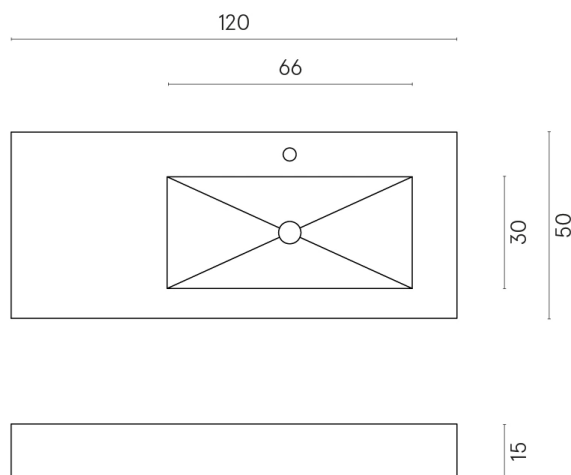

ИЗДЕЛИЕ С ВЫБРАННЫМИ ВАМИ ПАРАМЕТРАМИ.

Артикул: 620810000009

Fly

Раковина 120 Правая

Облицовка изделия
Континуум Сильвер
Натуральный

Цвета и другие эстетические характеристики плитки на иллюстрациях на сайте являются ориентировочными. Перед покупкой всегда смотрите образцы вживую.