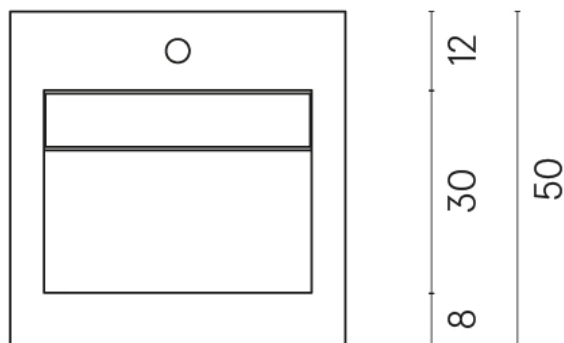

ИЗДЕЛИЕ С ВЫБРАННЫМИ ВАМИ ПАРАМЕТРАМИ.

Артикул:

620810000029

Cube Air

Раковина 50 Black

Облицовка изделия

Континуум Сильвер
Натуральный

Цвета и другие эстетические характеристики плитки на иллюстрациях на сайте являются ориентировочными. Перед покупкой всегда смотрите образцы вживую.