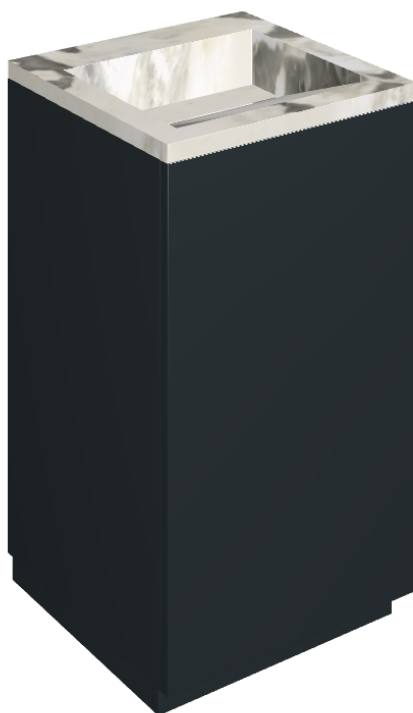

ИЗДЕЛИЕ С ВЫБРАННЫМИ ВАМИ ПАРАМЕТРАМИ.

Артикул:

620810000029

# Cube Air

Раковина 50 Black

Облицовка изделия

Стелларис Довер  
Лайт Натуральный

Цвета и другие эстетические характеристики плитки на иллюстрациях на сайте являются ориентировочными. Перед покупкой всегда смотрите образцы вживую.