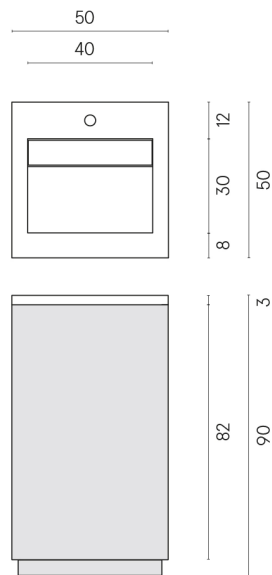

ИЗДЕЛИЕ С ВЫБРАННЫМИ ВАМИ ПАРАМЕТРАМИ.

Артикул:

620810000028

Cube Air

Раковина 50 White

Облицовка изделия

Шарм Эво
Имперiale
Натуральный

Цвета и другие эстетические характеристики плитки на иллюстрациях на сайте являются ориентировочными. Перед покупкой всегда смотрите образцы вживую.