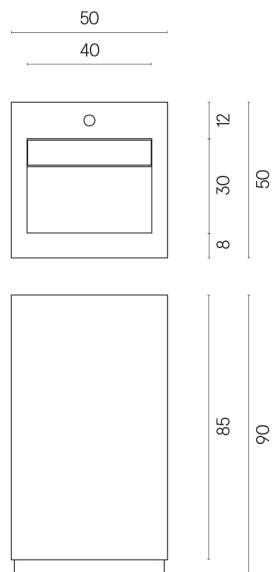

ИЗДЕЛИЕ С ВЫБРАННЫМИ ВАМИ ПАРАМЕТРАМИ.

Артикул:

620810000014

Cube Evo

Раковина 50

Облицовка изделия

Шарм Эво Статуарио
Натуральный

Цвета и другие эстетические характеристики плитки на иллюстрациях на сайте являются ориентировочными. Перед покупкой всегда смотрите образцы вживую.