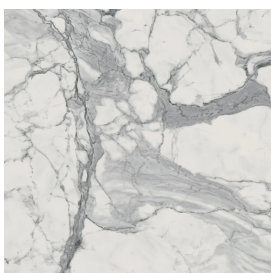

ИЗДЕЛИЕ С ВЫБРАННЫМИ ВАМИ ПАРАМЕТРАМИ.

Артикул:

620810000014

Cube Evo

Раковина 50

Облицовка изделия

Шарм Эво Статуарио
Натуральный

Цвета и другие эстетические характеристики плитки на иллюстрациях на сайте являются ориентировочными. Перед покупкой всегда смотрите образцы вживую.