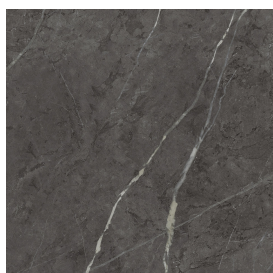

ИЗДЕЛИЕ С ВЫБРАННЫМИ ВАМИ ПАРАМЕТРАМИ.

Артикул:

620810000014

Cube Evo

Раковина 50

Облицовка изделия

Шарм Эво Антрацит
Натуральный

Цвета и другие эстетические характеристики плитки на иллюстрациях на сайте являются ориентировочными. Перед покупкой всегда смотрите образцы вживую.