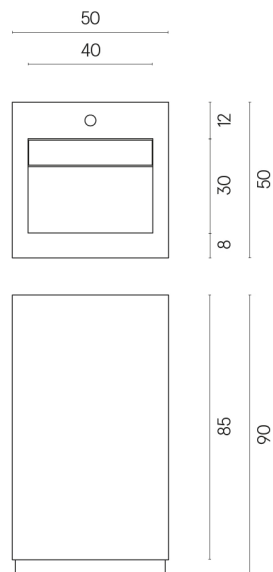

ИЗДЕЛИЕ С ВЫБРАННЫМИ ВАМИ ПАРАМЕТРАМИ.

Артикул:

620810000014

Cube Evo

Раковина 50

Облицовка изделия

Серфейс Кортен
Натуральный

Цвета и другие эстетические характеристики плитки на иллюстрациях на сайте являются ориентировочными. Перед покупкой всегда смотрите образцы вживую.