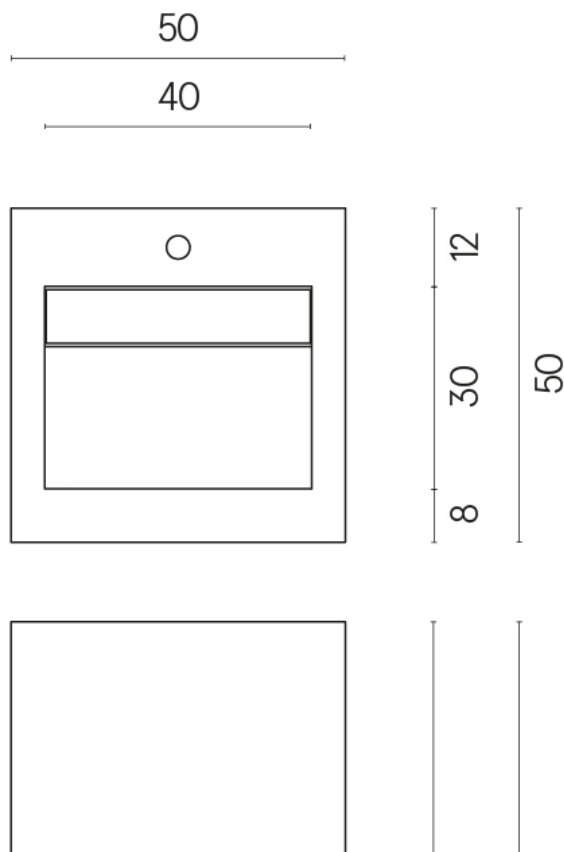

ИЗДЕЛИЕ С ВЫБРАННЫМИ ВАМИ ПАРАМЕТРАМИ.

Артикул:

620810000014

Куб Эво

Раковина 50

Облицовка изделия

Шарм Экстра
Атлантик
Натуральный

Цвета и другие эстетические характеристики плитки на иллюстрациях на сайте являются ориентировочными. Перед покупкой всегда смотрите образцы вживую.