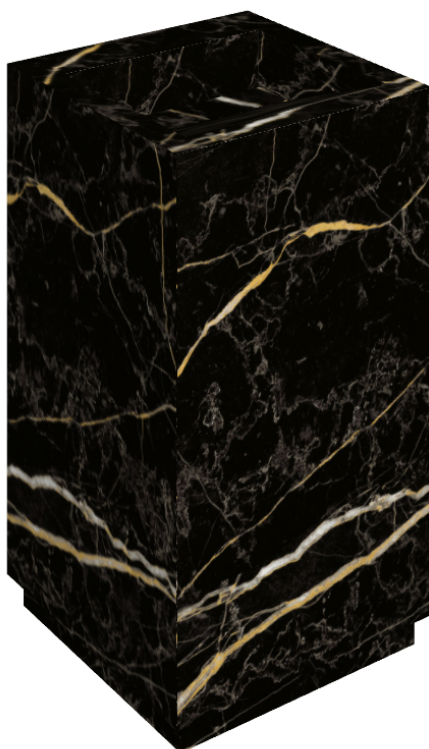

ИЗДЕЛИЕ С ВЫБРАННЫМИ ВАМИ ПАРАМЕТРАМИ.

Артикул:

620810000014

# Куб Эво

Раковина 50

Облицовка изделия

Шарм Экстра Лоран  
Натуральный

Цвета и другие эстетические характеристики плитки на иллюстрациях на сайте являются ориентировочными. Перед покупкой всегда смотрите образцы вживую.