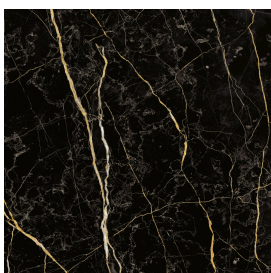

# Куб Эво

Раковина 50

Облицовка изделия

Шарм Экстра Лоран  
Натуральный

Цвета и другие эстетические характеристики плитки на иллюстрациях на сайте являются ориентировочными. Перед покупкой всегда смотрите образцы вживую.