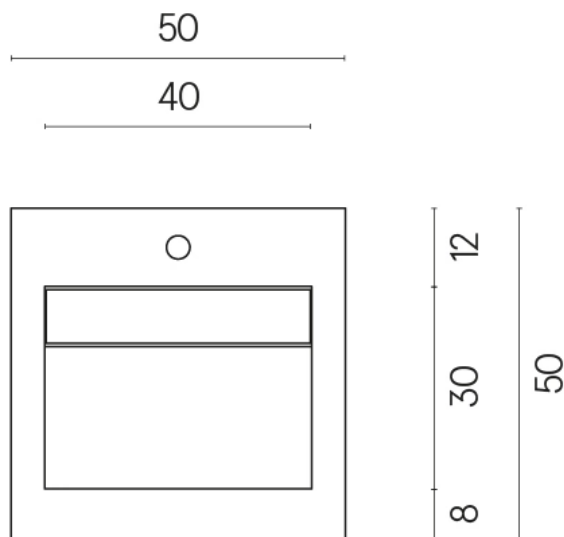

ИЗДЕЛИЕ С ВЫБРАННЫМИ ВАМИ ПАРАМЕТРАМИ.

Артикул:

620810000014

Cube Evo

Раковина 50

Облицовка изделия

Дженезис Сатурн
Грэй Натуральный

Цвета и другие эстетические характеристики плитки на иллюстрациях на сайте являются ориентировочными. Перед покупкой всегда смотрите образцы вживую.