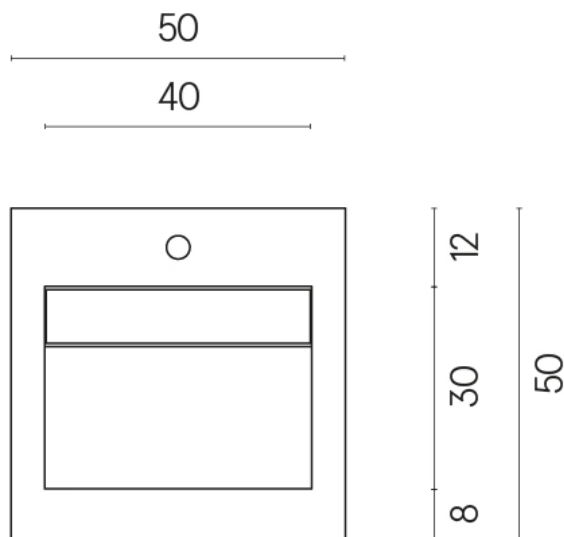

ИЗДЕЛИЕ С ВЫБРАННЫМИ ВАМИ ПАРАМЕТРАМИ.

Артикул:

620810000014

Cube Evo

Раковина 50

Облицовка изделия

Серфейс Оушн
Патинированный

Цвета и другие эстетические характеристики плитки на иллюстрациях на сайте являются ориентировочными. Перед покупкой всегда смотрите образцы вживую.