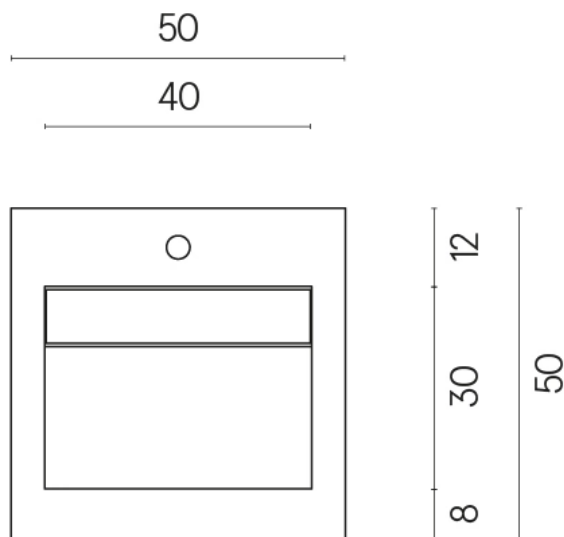

ИЗДЕЛИЕ С ВЫБРАННЫМИ ВАМИ ПАРАМЕТРАМИ.

Артикул:

620810000014

Cube Evo

Раковина 50

Облицовка изделия

Серфейс Скарлет
Патинированный

Цвета и другие эстетические характеристики плитки на иллюстрациях на сайте являются ориентировочными. Перед покупкой всегда смотрите образцы вживую.