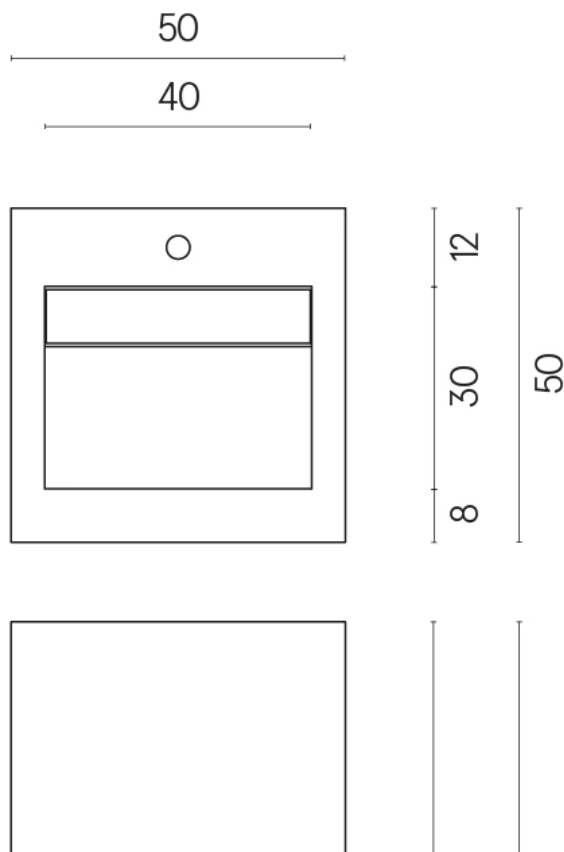

ИЗДЕЛИЕ С ВЫБРАННЫМИ ВАМИ ПАРАМЕТРАМИ.

Артикул:

620810000014

Cube Evo

Раковина 50

Облицовка изделия

Рум Беж Стоун
Патинированный

Цвета и другие эстетические характеристики плитки на иллюстрациях на сайте являются ориентировочными. Перед покупкой всегда смотрите образцы вживую.