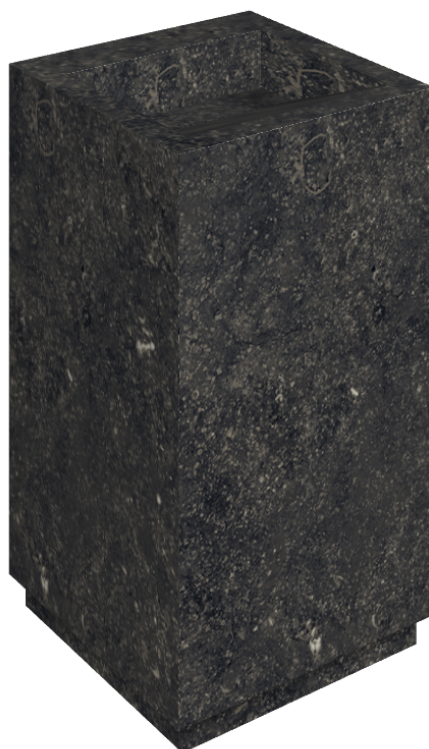

ИЗДЕЛИЕ С ВЫБРАННЫМИ ВАМИ ПАРАМЕТРАМИ.

Артикул:

620810000014

# Cube Evo

Раковина 50

Облицовка изделия

Рум Блэк Стоун  
Патинированный

Цвета и другие эстетические характеристики плитки на иллюстрациях на сайте являются ориентировочными. Перед покупкой всегда смотрите образцы вживую.