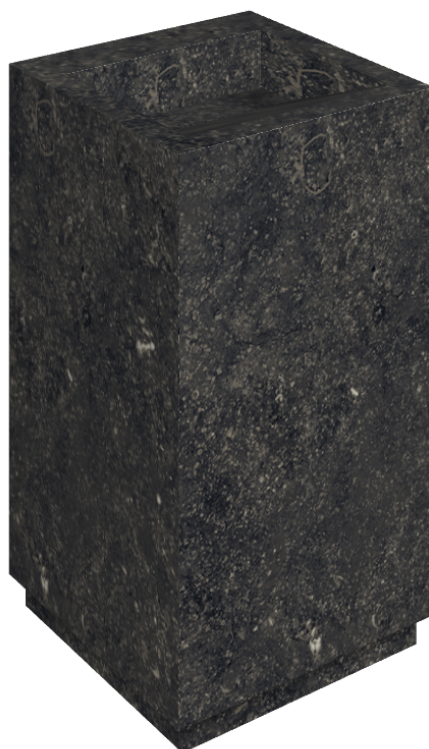

ИЗДЕЛИЕ С ВЫБРАННЫМИ ВАМИ ПАРАМЕТРАМИ.

Артикул:

620810000014

Cube Evo

Раковина 50

Облицовка изделия

Рум Блэк Стоун
Патинированный

Цвета и другие эстетические характеристики плитки на иллюстрациях на сайте являются ориентировочными. Перед покупкой всегда смотрите образцы вживую.

Найдите ближайшую
авторизованную точку
продаж тут:

<https://kavkaz.italonceramica.ru/ru/home/dealer/>