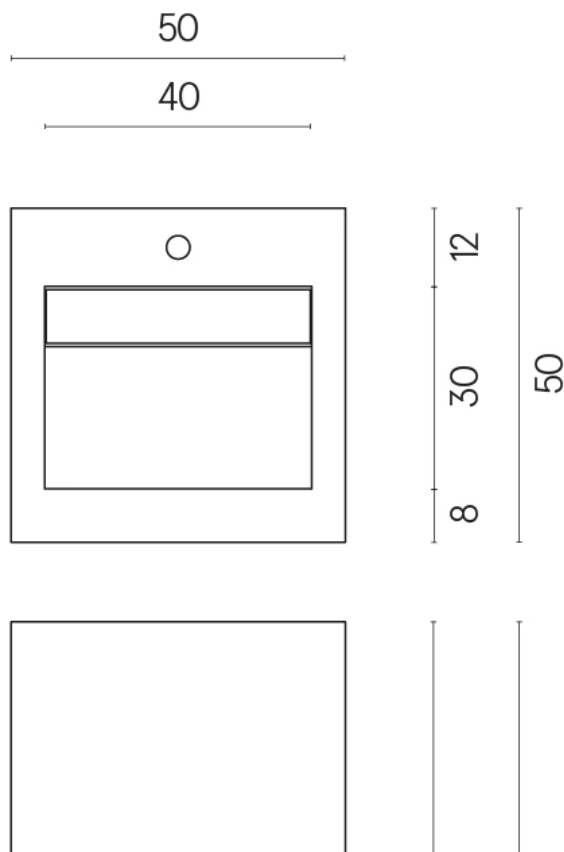

ИЗДЕЛИЕ С ВЫБРАННЫМИ ВАМИ ПАРАМЕТРАМИ.

Артикул:

620810000014

Cube Evo

Раковина 50

Облицовка изделия

Скайфолл Гриджио
Альпино
Натуральный

Цвета и другие эстетические характеристики плитки на иллюстрациях на сайте являются ориентировочными. Перед покупкой всегда смотрите образцы вживую.