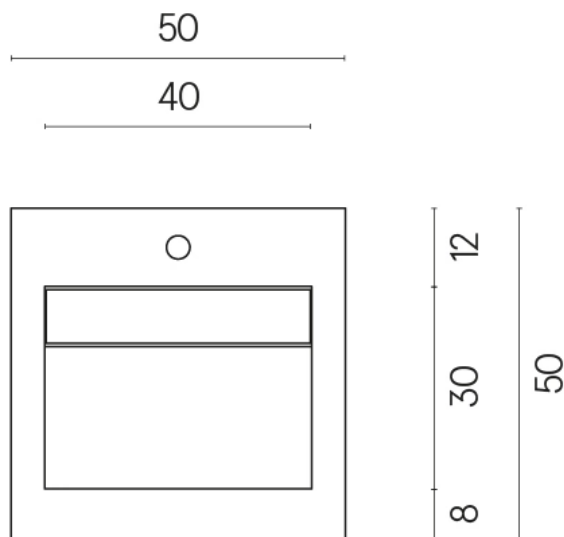

ИЗДЕЛИЕ С ВЫБРАННЫМИ ВАМИ ПАРАМЕТРАМИ.

Артикул:

620810000014

Cube Evo

Раковина 50

Облицовка изделия

Терравива Грейдж
Натуральный

Цвета и другие эстетические характеристики плитки на иллюстрациях на сайте являются ориентировочными. Перед покупкой всегда смотрите образцы вживую.