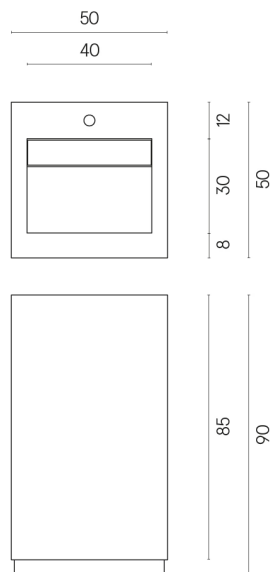

ИЗДЕЛИЕ С ВЫБРАННЫМИ ВАМИ ПАРАМЕТРАМИ.

Артикул:

620810000014

Cube Evo

Раковина 50

Облицовка изделия

Метрополис Роял
Айвори Натуральный

Цвета и другие эстетические характеристики плитки на иллюстрациях на сайте являются ориентировочными. Перед покупкой всегда смотрите образцы вживую.