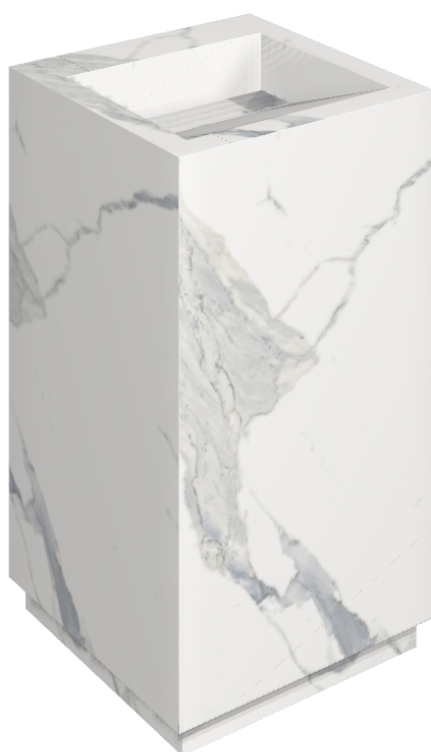

ИЗДЕЛИЕ С ВЫБРАННЫМИ ВАМИ ПАРАМЕТРАМИ.

Артикул:

620810000014

Cube Evo

Раковина 50

Облицовка изделия

Стелларис
Статуарио Уайт
Натуральный

Цвета и другие эстетические характеристики плитки на иллюстрациях на сайте являются ориентировочными. Перед покупкой всегда смотрите образцы вживую.