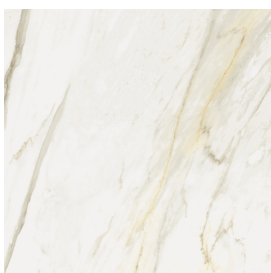

ИЗДЕЛИЕ С ВЫБРАННЫМИ ВАМИ ПАРАМЕТРАМИ.

Артикул:

620810000014

Cube Evo

Раковина 50

Облицовка изделия

Стелларис Каррара
Айвори Натуральный

Цвета и другие эстетические характеристики плитки на иллюстрациях на сайте являются ориентировочными. Перед покупкой всегда смотрите образцы вживую.