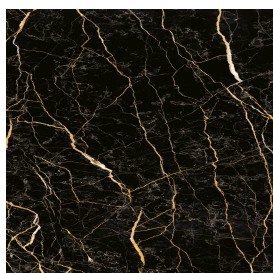

ИЗДЕЛИЕ С ВЫБРАННЫМИ ВАМИ ПАРАМЕТРАМИ.

Артикул: 620810000020

Fly Air

Раковина 70 White

Облицовка изделия

Шарм Экстра Лоран
Натуральный

Цвета и другие эстетические характеристики плитки на иллюстрациях на сайте являются ориентировочными. Перед покупкой всегда смотрите образцы вживую.