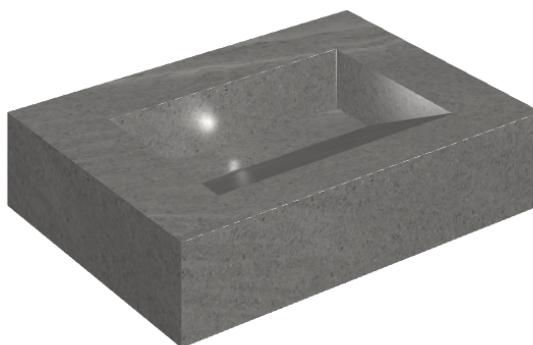

ИЗДЕЛИЕ С ВЫБРАННЫМИ ВАМИ ПАРАМЕТРАМИ.

Артикул:

620810000010

Fly Evo

Раковина 70

Облицовка изделия

Контемпора Карбон
Патинированный

Цвета и другие эстетические характеристики плитки на иллюстрациях на сайте являются ориентировочными. Перед покупкой всегда смотрите образцы вживую.