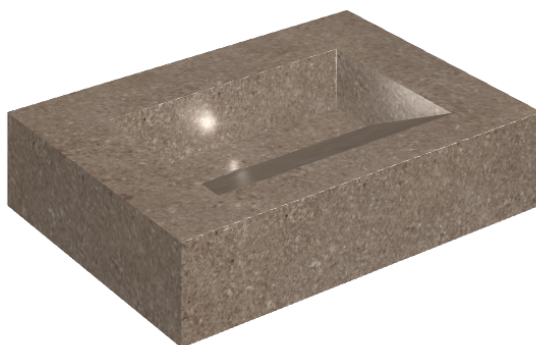

ИЗДЕЛИЕ С ВЫБРАННЫМИ ВАМИ ПАРАМЕТРАМИ.

Артикул:

620810000010

## Раковина 70

Облицовка изделия

Контемпора Бёрн  
Патинированный

Цвета и другие эстетические характеристики плитки на иллюстрациях на сайте являются ориентировочными. Перед покупкой всегда смотрите образцы вживую.