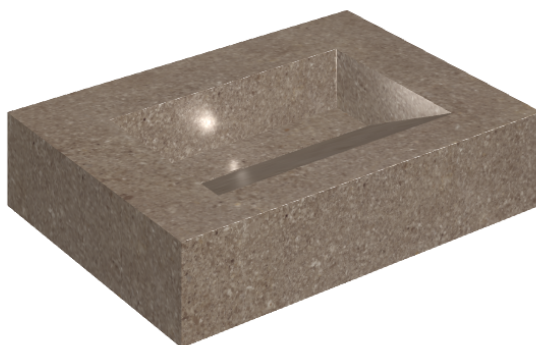

ИЗДЕЛИЕ С ВЫБРАННЫМИ ВАМИ ПАРАМЕТРАМИ.

Артикул:

620810000010

Fly Evo

Раковина 70

Облицовка изделия

Контемпора Бёрн
Патинированный

Цвета и другие эстетические характеристики плитки на иллюстрациях на сайте являются ориентировочными. Перед покупкой всегда смотрите образцы вживую.