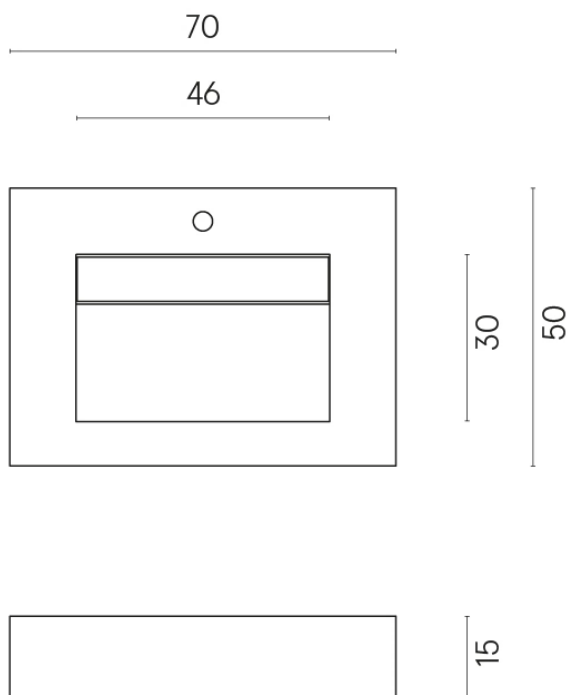

ИЗДЕЛИЕ С ВЫБРАННЫМИ ВАМИ ПАРАМЕТРАМИ.

Артикул:

620810000010

Fly Evo

Раковина 70

Облицовка изделия

Серфейс Стил
Натуральный

Цвета и другие эстетические характеристики плитки на иллюстрациях на сайте являются ориентировочными. Перед покупкой всегда смотрите образцы вживую.