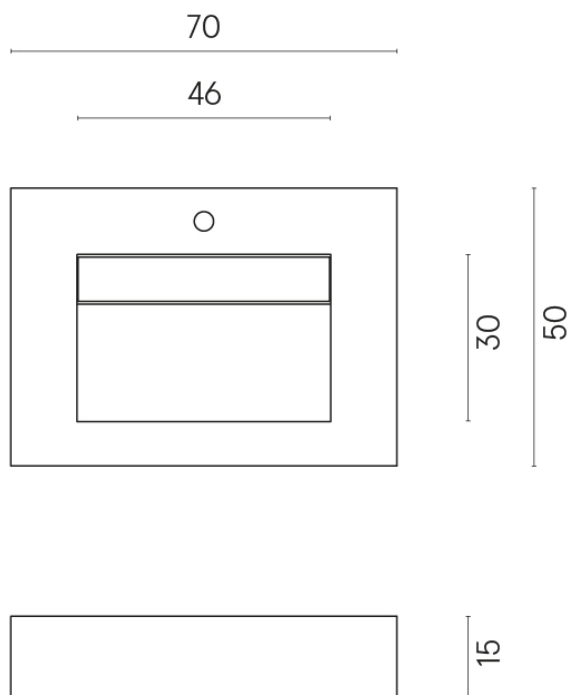

ИЗДЕЛИЕ С ВЫБРАННЫМИ ВАМИ ПАРАМЕТРАМИ.

Артикул:

620810000010

Fly Evo

Раковина 70

Облицовка изделия

Серфейс Кортен
Натуральный

Цвета и другие эстетические характеристики плитки на иллюстрациях на сайте являются ориентировочными. Перед покупкой всегда смотрите образцы вживую.