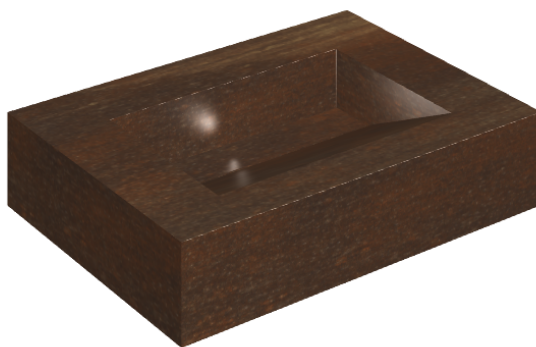

ИЗДЕЛИЕ С ВЫБРАННЫМИ ВАМИ ПАРАМЕТРАМИ.

Артикул:

620810000010

Fly Evo

Раковина 70

Облицовка изделия

Серфейс Кортен
Натуральный

Цвета и другие эстетические характеристики плитки на иллюстрациях на сайте являются ориентировочными. Перед покупкой всегда смотрите образцы вживую.