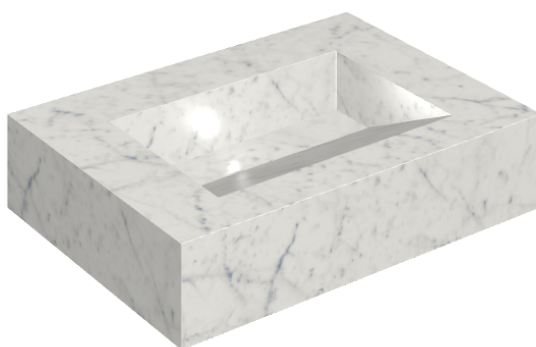

ИЗДЕЛИЕ С ВЫБРАННЫМИ ВАМИ ПАРАМЕТРАМИ.

Артикул:

620810000010

Fly Evo

Раковина 70

Облицовка изделия

Шарм Экстра
Каррара
Натуральный

Цвета и другие эстетические характеристики плитки на иллюстрациях на сайте являются ориентировочными. Перед покупкой всегда смотрите образцы вживую.