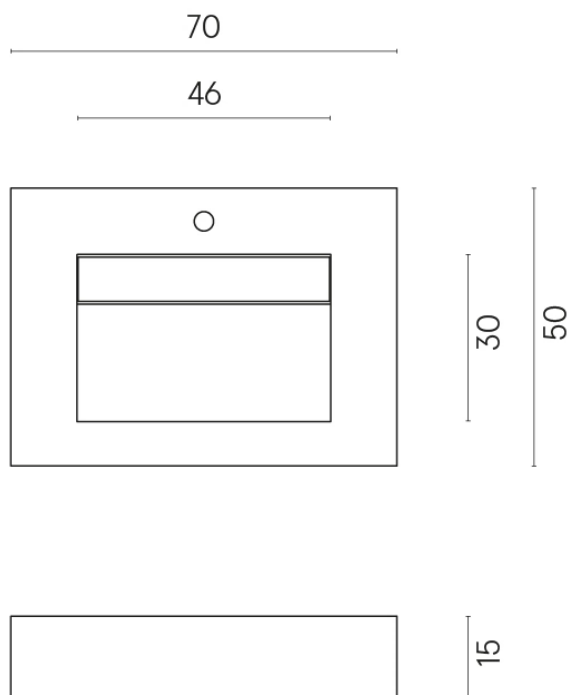

ИЗДЕЛИЕ С ВЫБРАННЫМИ ВАМИ ПАРАМЕТРАМИ.

Артикул:

620810000010

Fly Evo

Раковина 70

Облицовка изделия

Шарм Экстра
Силвер Натуральный

Цвета и другие эстетические характеристики плитки на иллюстрациях на сайте являются ориентировочными. Перед покупкой всегда смотрите образцы вживую.