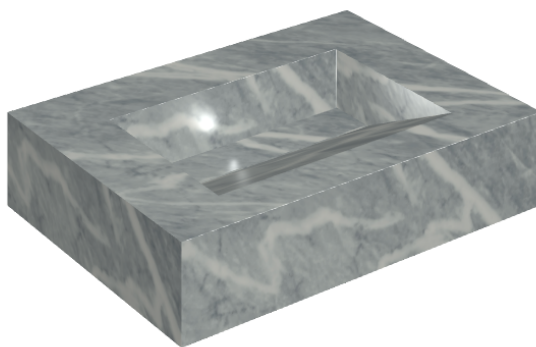

ИЗДЕЛИЕ С ВЫБРАННЫМИ ВАМИ ПАРАМЕТРАМИ.

Артикул:

620810000010

Fly Evo

Раковина 70

Облицовка изделия

Шарм Экстра
Атлантик
Натуральный

Цвета и другие эстетические характеристики плитки на иллюстрациях на сайте являются ориентировочными. Перед покупкой всегда смотрите образцы вживую.