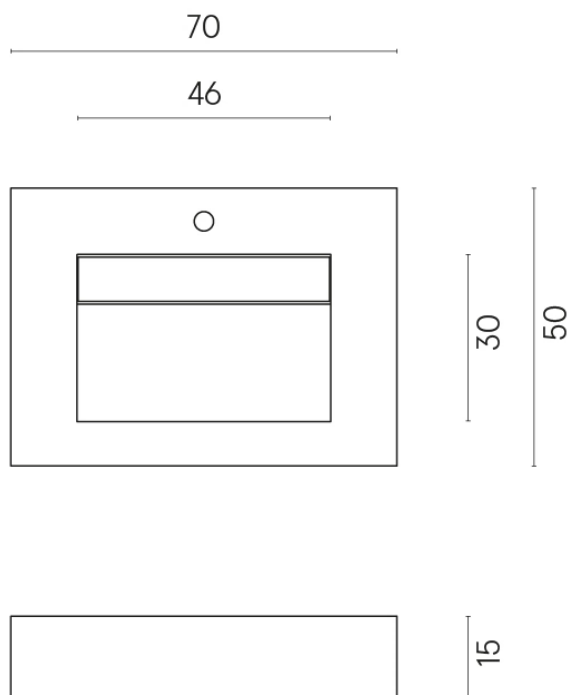

ИЗДЕЛИЕ С ВЫБРАННЫМИ ВАМИ ПАРАМЕТРАМИ.

Артикул:

620810000010

Fly Evo

Раковина 70

Облицовка изделия

Шарм Экстра
Атлантик
Натуральный

Цвета и другие эстетические характеристики плитки на иллюстрациях на сайте являются ориентировочными. Перед покупкой всегда смотрите образцы вживую.