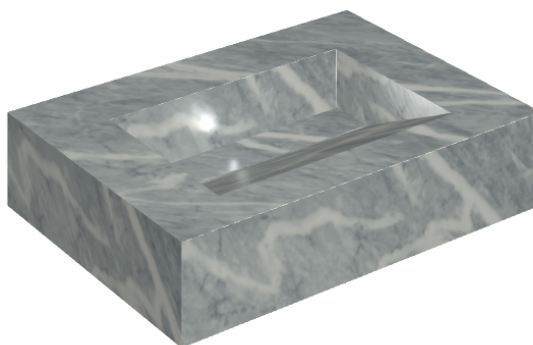

ИЗДЕЛИЕ С ВЫБРАННЫМИ ВАМИ ПАРАМЕТРАМИ.

Артикул:

620810000010

Fly Evo

Раковина 70

Облицовка изделия

Шарм Экстра
Атлантик
Натуральный

Цвета и другие эстетические характеристики плитки на иллюстрациях на сайте являются ориентировочными. Перед покупкой всегда смотрите образцы вживую.