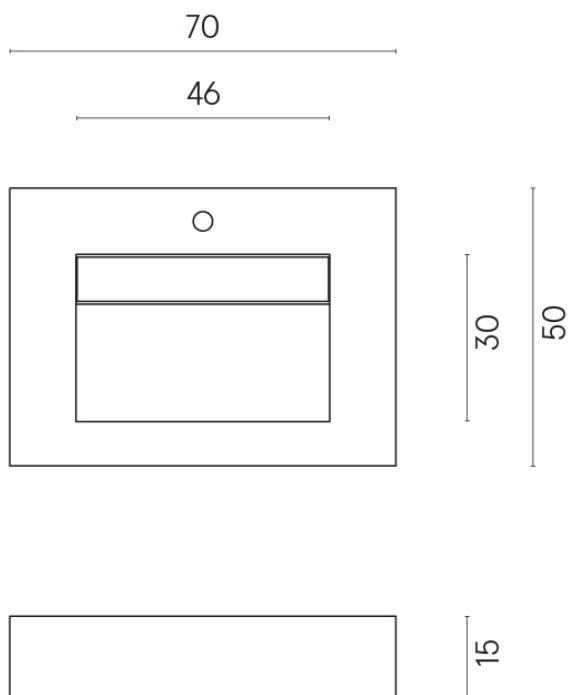

ИЗДЕЛИЕ С ВЫБРАННЫМИ ВАМИ ПАРАМЕТРАМИ.

Артикул:

620810000010

Fly Evo

Раковина 70

Облицовка изделия

Шарм Эво Калакатта
Натуральный

Цвета и другие эстетические характеристики плитки на иллюстрациях на сайте являются ориентировочными. Перед покупкой всегда смотрите образцы вживую.