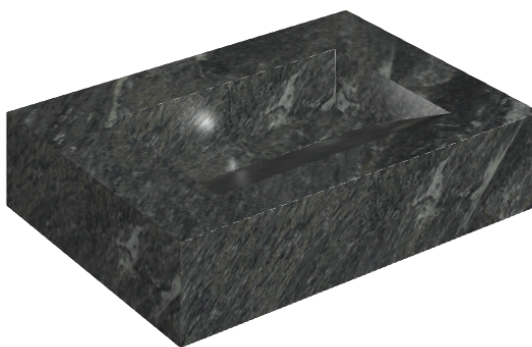

ИЗДЕЛИЕ С ВЫБРАННЫМИ ВАМИ ПАРАМЕТРАМИ.

Артикул:

620810000010

Fly Evo

Раковина 70

Облицовка изделия

Скайфолл Неро
Смеральдо
Натуральный

Цвета и другие эстетические характеристики плитки на иллюстрациях на сайте являются ориентировочными. Перед покупкой всегда смотрите образцы вживую.