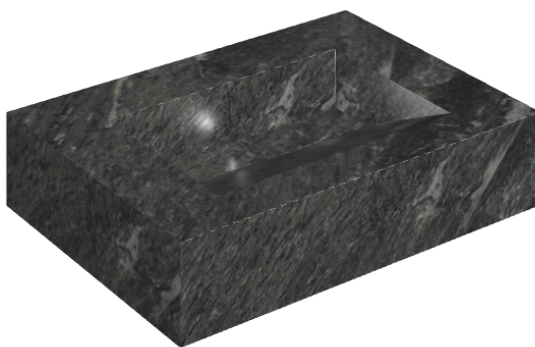

ИЗДЕЛИЕ С ВЫБРАННЫМИ ВАМИ ПАРАМЕТРАМИ.

Артикул:

620810000010

Fly Evo

Раковина 70

Облицовка изделия

Скайфолл Неро
Смеральдо
Натуральный

Цвета и другие эстетические характеристики плитки на иллюстрациях на сайте являются ориентировочными. Перед покупкой всегда смотрите образцы вживую.