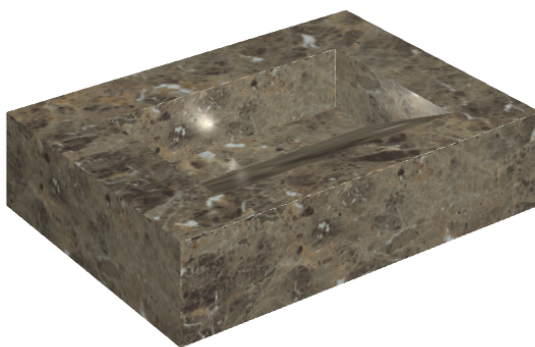

ИЗДЕЛИЕ С ВЫБРАННЫМИ ВАМИ ПАРАМЕТРАМИ.

Артикул:

620810000010

Fly Evo

Раковина 70

Облицовка изделия

Шарм Делюкс
Император Дарк
Натуральный

Цвета и другие эстетические характеристики плитки на иллюстрациях на сайте являются ориентировочными. Перед покупкой всегда смотрите образцы вживую.