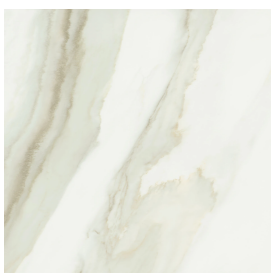

# Fly Evo

Раковина 70

Облицовка изделия

Шарм Эдванс Кремо  
Деликато  
Натуральный

Цвета и другие эстетические характеристики плитки на иллюстрациях на сайте являются ориентировочными. Перед покупкой всегда смотрите образцы вживую.