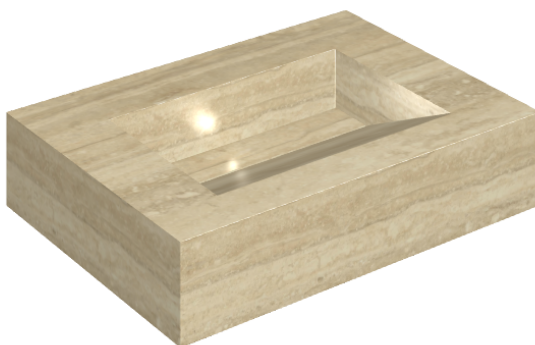

ИЗДЕЛИЕ С ВЫБРАННЫМИ ВАМИ ПАРАМЕТРАМИ.

Артикул:

620810000010

# Fly Evo

Раковина 70

Облицовка изделия

Шарм Эдванс  
Травертино Романо  
Патинированный

Цвета и другие эстетические характеристики плитки на иллюстрациях на сайте являются ориентировочными. Перед покупкой всегда смотрите образцы вживую.