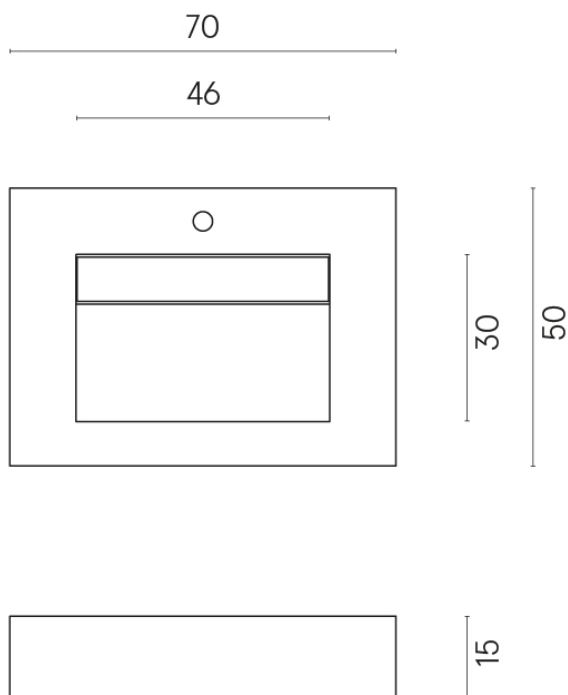

ИЗДЕЛИЕ С ВЫБРАННЫМИ ВАМИ ПАРАМЕТРАМИ.

Артикул:

620810000010

Fly Evo

Раковина 70

Облицовка изделия

Шарм Эдванс
Травертино Романо
Патинированный

Цвета и другие эстетические характеристики плитки на иллюстрациях на сайте являются ориентировочными. Перед покупкой всегда смотрите образцы вживую.