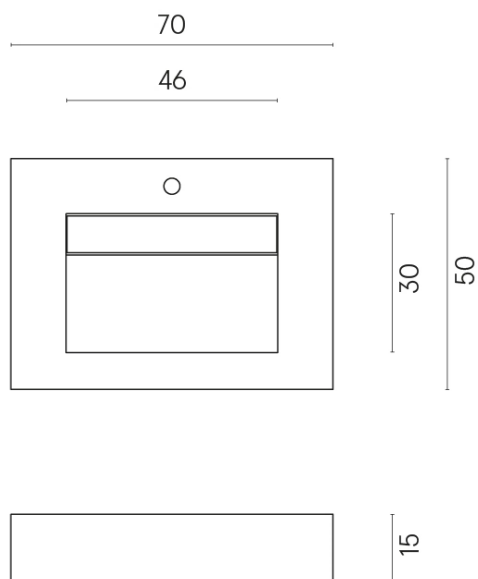

ИЗДЕЛИЕ С ВЫБРАННЫМИ ВАМИ ПАРАМЕТРАМИ.

Артикул: 620810000010

Fly Evo

Раковина 70

Облицовка изделия

Шарм Эдванс Силк
Грэй
Патинированный

Цвета и другие эстетические характеристики плитки на иллюстрациях на сайте являются ориентировочными. Перед покупкой всегда смотрите образцы вживую.