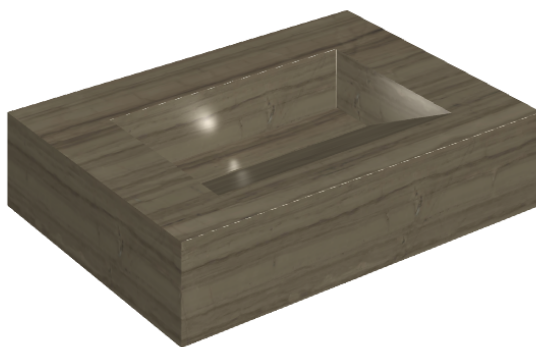

ИЗДЕЛИЕ С ВЫБРАННЫМИ ВАМИ ПАРАМЕТРАМИ.

Артикул:

620810000010

## Раковина 70

Облицовка изделия

Шарм Эдванс  
Элегант Браун Люкс

Цвета и другие эстетические характеристики плитки на иллюстрациях на сайте являются ориентировочными. Перед покупкой всегда смотрите образцы вживую.