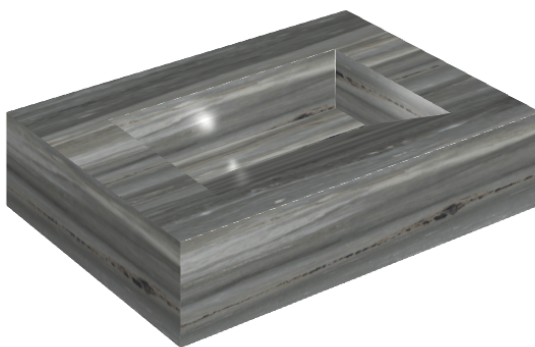

ИЗДЕЛИЕ С ВЫБРАННЫМИ ВАМИ ПАРАМЕТРАМИ.

Артикул:

620810000010

# Fly Evo

Раковина 70

Облицовка изделия

Шарм Эдванс  
Палиссандро Дарк  
Люкс

Цвета и другие эстетические характеристики плитки на иллюстрациях на сайте являются ориентировочными. Перед покупкой всегда смотрите образцы вживую.