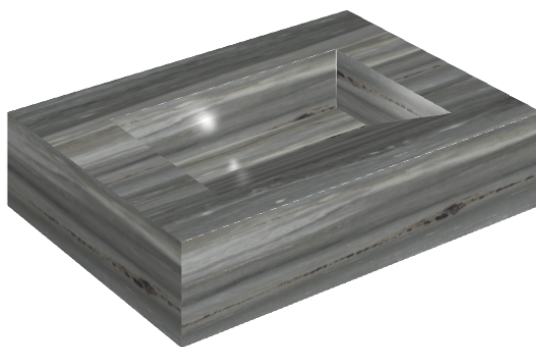

ИЗДЕЛИЕ С ВЫБРАННЫМИ ВАМИ ПАРАМЕТРАМИ.

Артикул: 620810000010

## Раковина 70

Облицовка изделия

Шарм Эдванс  
Палиссандро Дарк  
Люкс

Цвета и другие эстетические характеристики плитки на иллюстрациях на сайте являются ориентировочными. Перед покупкой всегда смотрите образцы вживую.