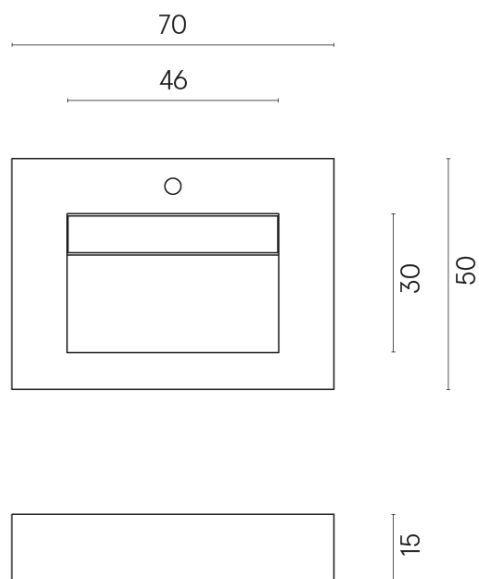

ИЗДЕЛИЕ С ВЫБРАННЫМИ ВАМИ ПАРАМЕТРАМИ.

Артикул:

620810000010

Fly Evo

Раковина 70

Облицовка изделия

Метрополис Гласс
Паудер Люкс

Цвета и другие эстетические характеристики плитки на иллюстрациях на сайте являются ориентировочными. Перед покупкой всегда смотрите образцы вживую.