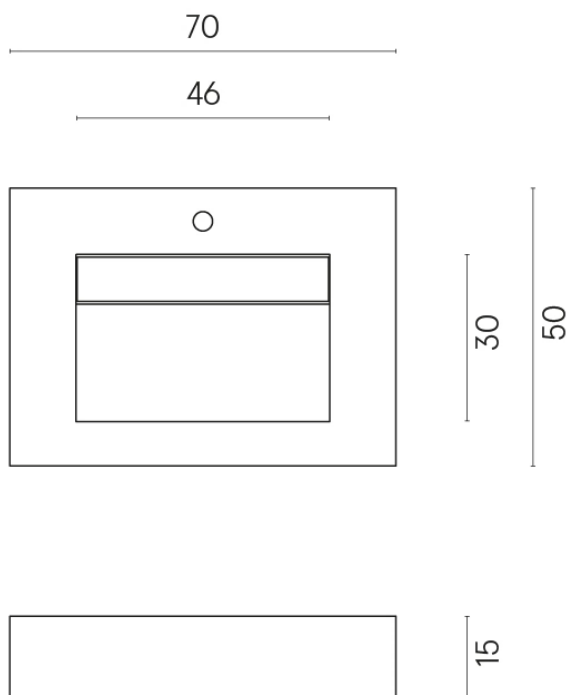

ИЗДЕЛИЕ С ВЫБРАННЫМИ ВАМИ ПАРАМЕТРАМИ.

Артикул:

620810000010

Fly Evo

Раковина 70

Облицовка изделия

Метрополис
Имperiал Блэк
Натуральный

Цвета и другие эстетические характеристики плитки на иллюстрациях на сайте являются ориентировочными. Перед покупкой всегда смотрите образцы вживую.