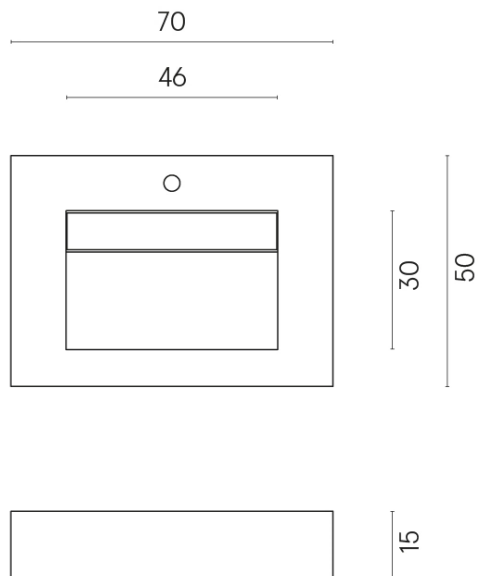

ИЗДЕЛИЕ С ВЫБРАННЫМИ ВАМИ ПАРАМЕТРАМИ.

Артикул:

620810000010

Fly Evo

Раковина 70

Облицовка изделия

Метрополис
Имperiал Блэк
Натуральный

Цвета и другие эстетические характеристики плитки на иллюстрациях на сайте являются ориентировочными. Перед покупкой всегда смотрите образцы вживую.