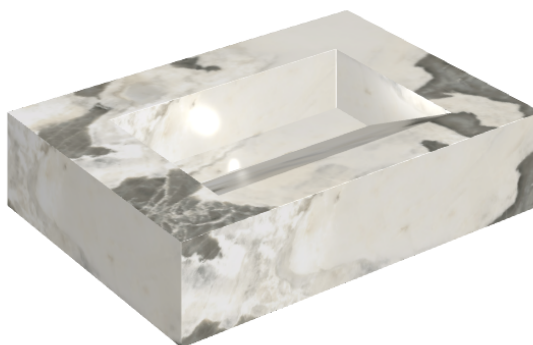

ИЗДЕЛИЕ С ВЫБРАННЫМИ ВАМИ ПАРАМЕТРАМИ.

Артикул:

620810000010

# Fly Evo

Раковина 70

Облицовка изделия

Стелларис Довер  
Лайт Натуральный

Цвета и другие эстетические характеристики плитки на иллюстрациях на сайте являются ориентировочными. Перед покупкой всегда смотрите образцы вживую.