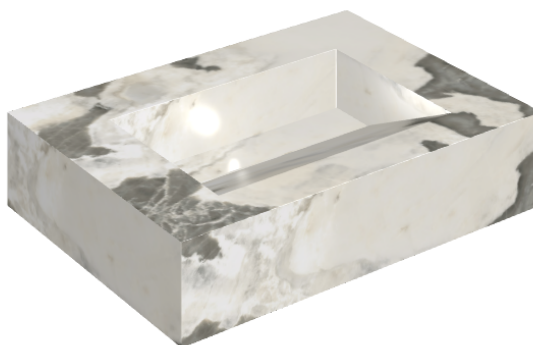

ИЗДЕЛИЕ С ВЫБРАННЫМИ ВАМИ ПАРАМЕТРАМИ.

Артикул:

620810000010

Fly Evo

Раковина 70

Облицовка изделия

Стелларис Довер
Лайт Натуральный

Цвета и другие эстетические характеристики плитки на иллюстрациях на сайте являются ориентировочными. Перед покупкой всегда смотрите образцы вживую.