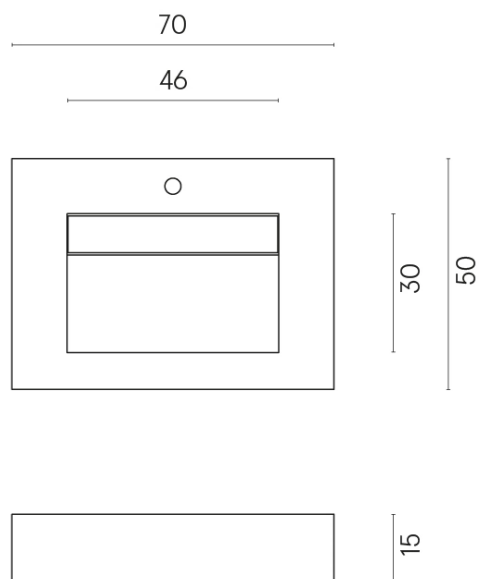

ИЗДЕЛИЕ С ВЫБРАННЫМИ ВАМИ ПАРАМЕТРАМИ.

Артикул:

620810000010

Fly Evo

Раковина 70

Облицовка изделия

Стелларис Довер
Лайт Натуральный

Цвета и другие эстетические характеристики плитки на иллюстрациях на сайте являются ориентировочными. Перед покупкой всегда смотрите образцы вживую.