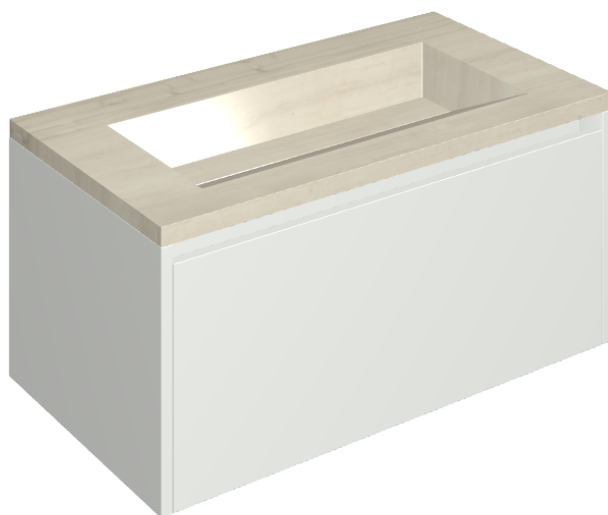

ИЗДЕЛИЕ С ВЫБРАННЫМИ ВАМИ ПАРАМЕТРАМИ.

Артикул:

620810000021

Fly Air

Раковина 90 White

Облицовка изделия

Шарм Эдванс Силк
Грэй
Патинированный

Цвета и другие эстетические характеристики плитки на иллюстрациях на сайте являются ориентировочными. Перед покупкой всегда смотрите образцы вживую.