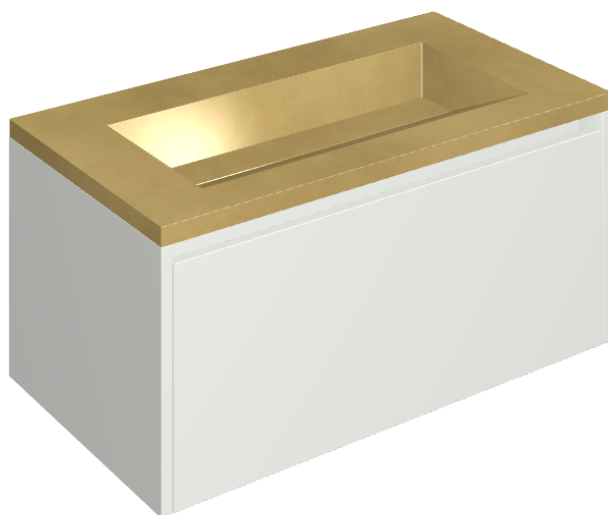

ИЗДЕЛИЕ С ВЫБРАННЫМИ ВАМИ ПАРАМЕТРАМИ.

Артикул:

620810000021

# Fly Air

Раковина 90 White

Облицовка изделия

Континуум Брасс  
Голд Шлифованный

Цвета и другие эстетические характеристики плитки на иллюстрациях на сайте являются ориентировочными. Перед покупкой всегда смотрите образцы вживую.